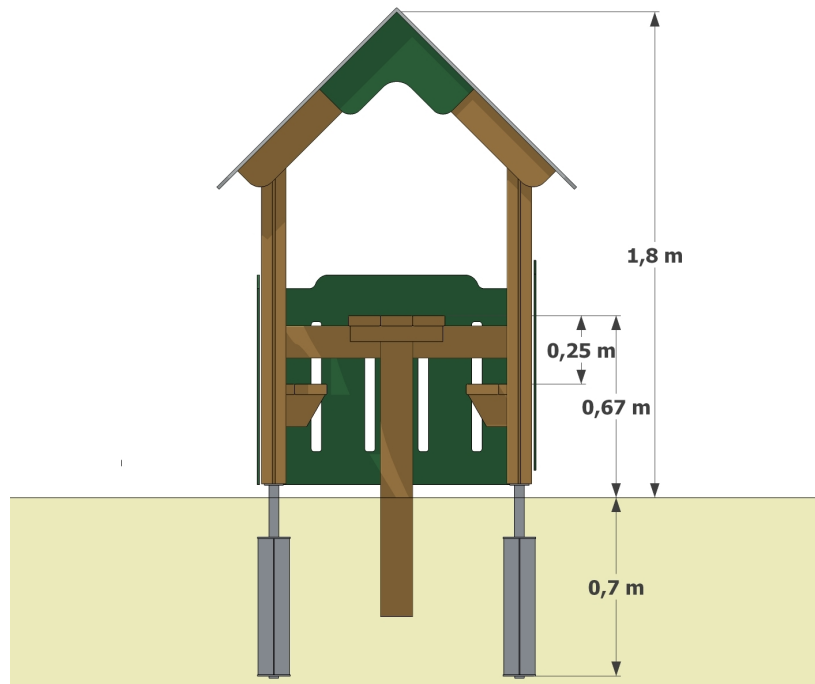

Produktkategorier:	Legehuse	Normer:	EN1176
Kaldenavn:	Legehus 1	Sikkerhedsareal:	390 x 390cm
Varenummer:	RK8100	Total højde:	180cm
Aldersgruppe:	+2 år	Fri faldhøjde:	0cm

[TOP](#)

FRONT

SIDE